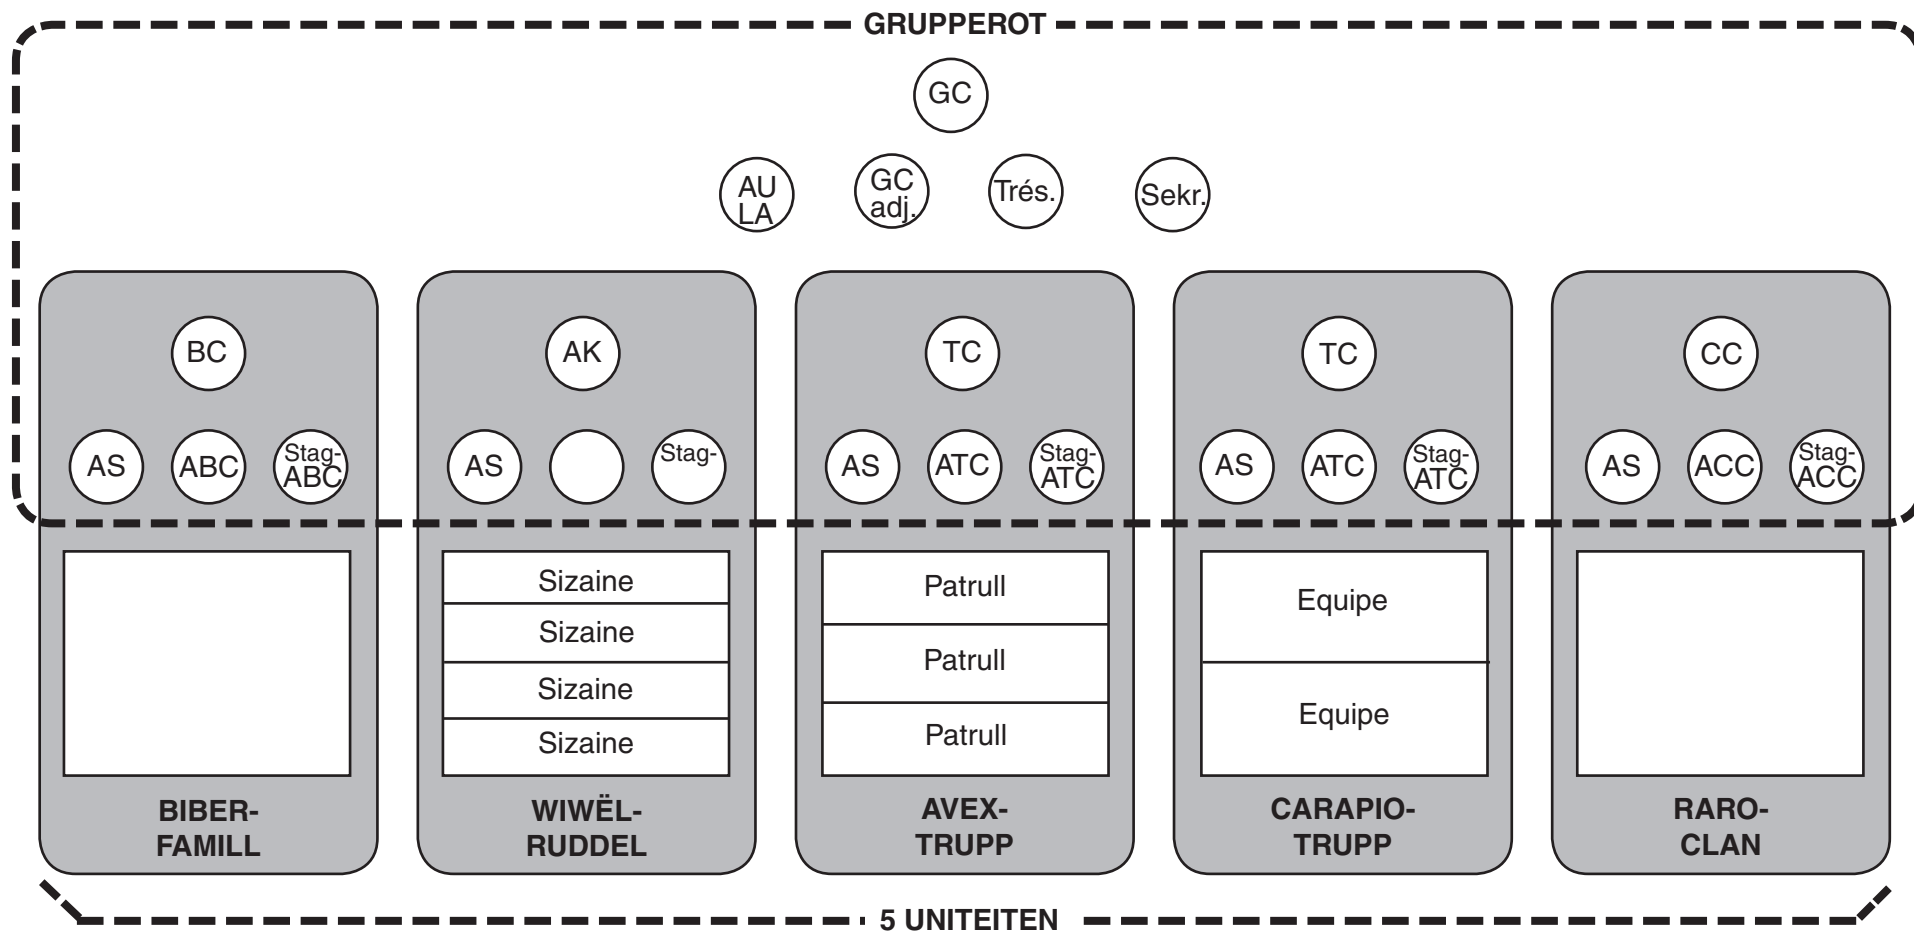

# Struktur vum Grupp

## Lëscht vun de Chefffunctiounen am Grupp

ABC	Assistent-Biber-Chef/taine
ACC	Assistent-Clan-Chef/taine
AK	Akela
ATC	Assistent-Truppe-Chef/taine

AU	Aumônier
AU LA	Aumônier oder Laienaumônier
AWC	Assistent-WiWël-Chef/taine
BC	Biber-Chef/taine
CC	Clan-Chef/taine

GC adj.	Gruppechef/taine adjoint/e
GC	Gruppechef/taine
LA	Laienaumônier
Stag	Stagiär
TC	Truppechef/taine